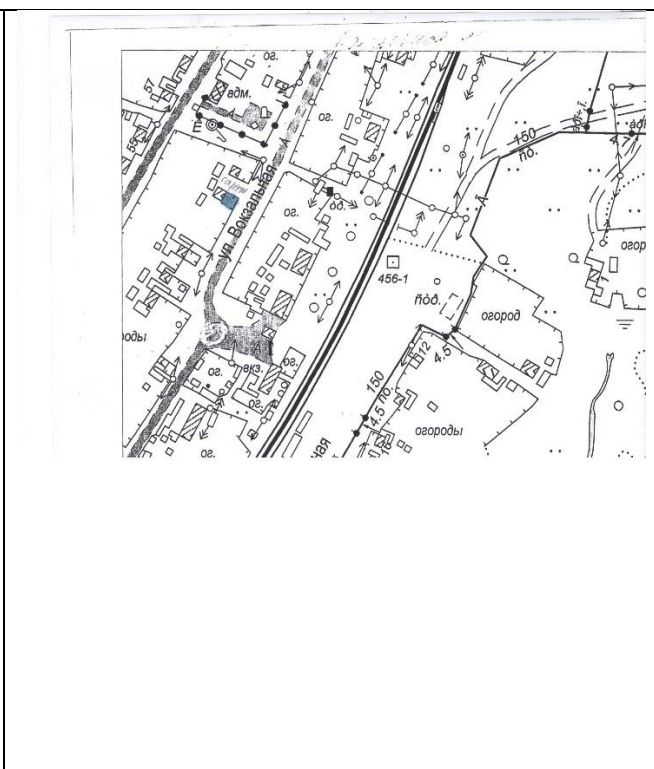

Утверждаю:
Глава Злоказовского
сельского поселения
В.В. Устюгов

Схема размещения гаражей, являющихся некапитальным сооружениями, либо стоянки технических или других средств передвижения

Вид объекта некапитальный
<u>Площадь земельного участка:3х4</u>
<u>Кадастровый квартал:</u>
<u>Местоположение (ориентир): с. Злоказово, ул. Вокзальная,23</u>